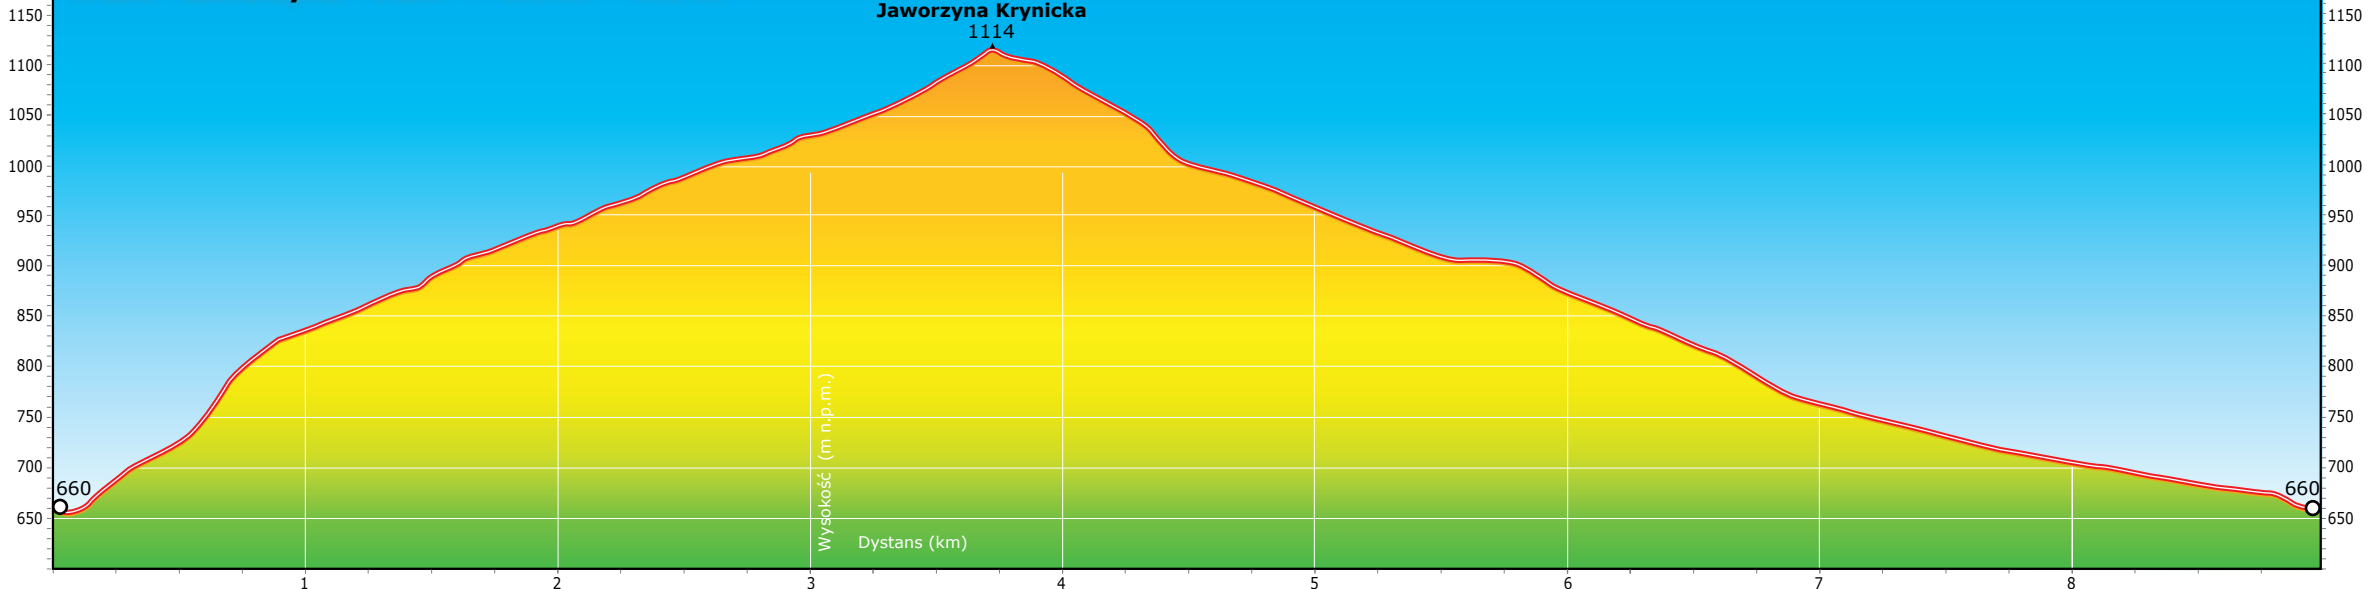

# Trasa Jaworzyna 9 km + 460 m - 460 m

## Jaworzyna Krynicka

1114

Wysokość (m n.p.m.)

Dystans (km)